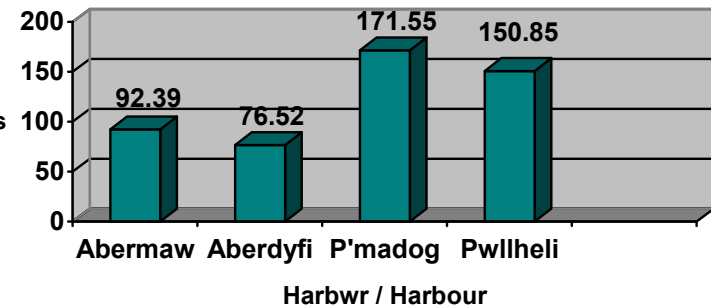

Darlun o ystadegau cychod ym mhob harbwr.

Analysis of boat statistics at each harbour.

Nifer o Gychod / Number of Boats

Cyfanswm Hyd / Total LOA

Cyfartaledd Hyd / Average LOA

Cyfanswm Dyfnder / Total Draught

Cyfartaledd Dyfnder / Average Draught